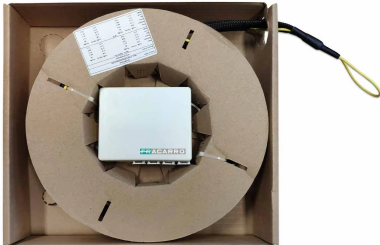

STOA 4 30m Lite

Cavi Multifibra

Scatola di Terminazione Ottica d'Appartamento in plastica, pre-connettorizzato sul solo lato STOA, con 4 bussole SC/APC e shooter; disponibile con **30m** di cavo da 4 fibre per gli impianti multiservizio FTTH; soluzione molto utile per portare all'interno di ogni singola unità abitativa tutti i servizi centralizzati nel CSOE degli impianti FTTH.

Caratteristiche generali		
Codice		287586
Tipo fibra		Monomodo 9/125; semi loose
Guaina fibra		LSZH, G657 A2
Colore		Bianco
Numero fibre		4
Lunghezza fibra	m	30
Diametro guaina	mm	3
Connettori		SC/APC
Tipo connettore fibra		Simplex PULL
Perdita di inserzione	dB	< 0.25 (Grade B)
Dimensioni e imballo		
Pezzi		1
codice EAN		8016978104680
Dimensioni imballo	mm	280 x 280 x 60
Dimensioni prodotto	mm	250 x 250 x 50
Peso lordo	Kg	0.65